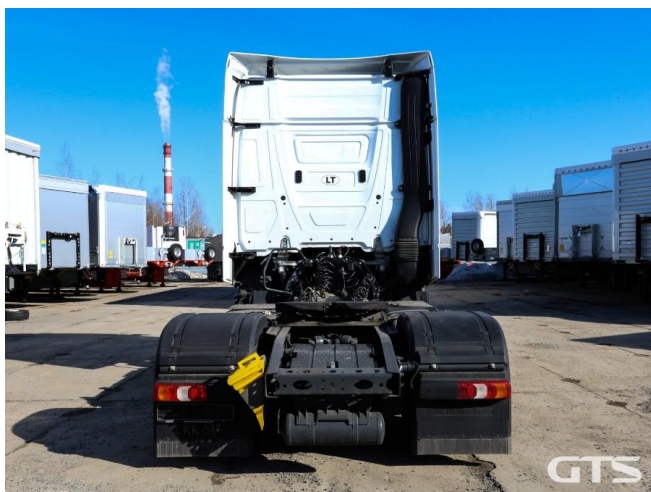

Седелный тягач

Mercedes-Benz Actros 1845 2021 г/в

Основные характеристики

Склад: Москва север	Пробег: 316817
Колёсная формула: 4x2	КПП: Автоматическая
Мощность (л.с.): 449	Евронорма: 6
Инструментальный ящик	Спальных мест: Два
Межколесная блокировка	Автономный отопитель
Обмен техники по схеме trade-in	Два бака
ABS	Кондиционер
Магнитола	Кредит или лизинг в день обращения

Спойлер

Техническое описание

Год изготовления: 2021

Изготовитель: Германия

Рабочий объём двигателя, куб.см: 12 809

Разрешенная максимальная масса, кг: 18 000

Масса без нагрузки, кг: 8 243

Экологический класс: ЕВРО-6

Мощность двигателя, л.с: 449

Тип КПП: Автоматическая

Колесная формула: 4x2

Тип подвески: Пневмо-рессорная

Пробег, км: 316 817

Дополнительная информация

Седельный тягач Mercedes-Benz Actros 1845 2021 г/в

Оригинал ПТС