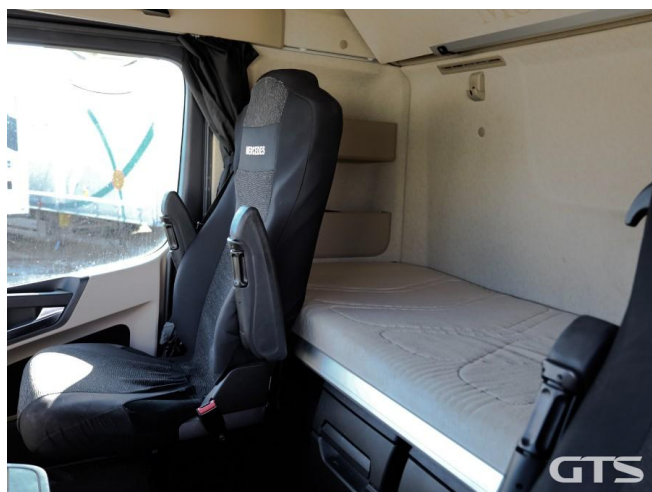

Седелный тягач

Mercedes-Benz Actros 1845 2021 г/в

Основные характеристики

Склад: Москва север	Пробег: 316817
Колёсная формула: 4x2	КПП: Автоматическая
Мощность (л.с.): 449	Евронорма: 6
Инструментальный ящик	Спальных мест: Два
Межколесная блокировка	Автономный отопитель
Обмен техники по схеме trade-in	Два бака
ABS	Кондиционер
Магнитола	Кредит или лизинг в день обращения